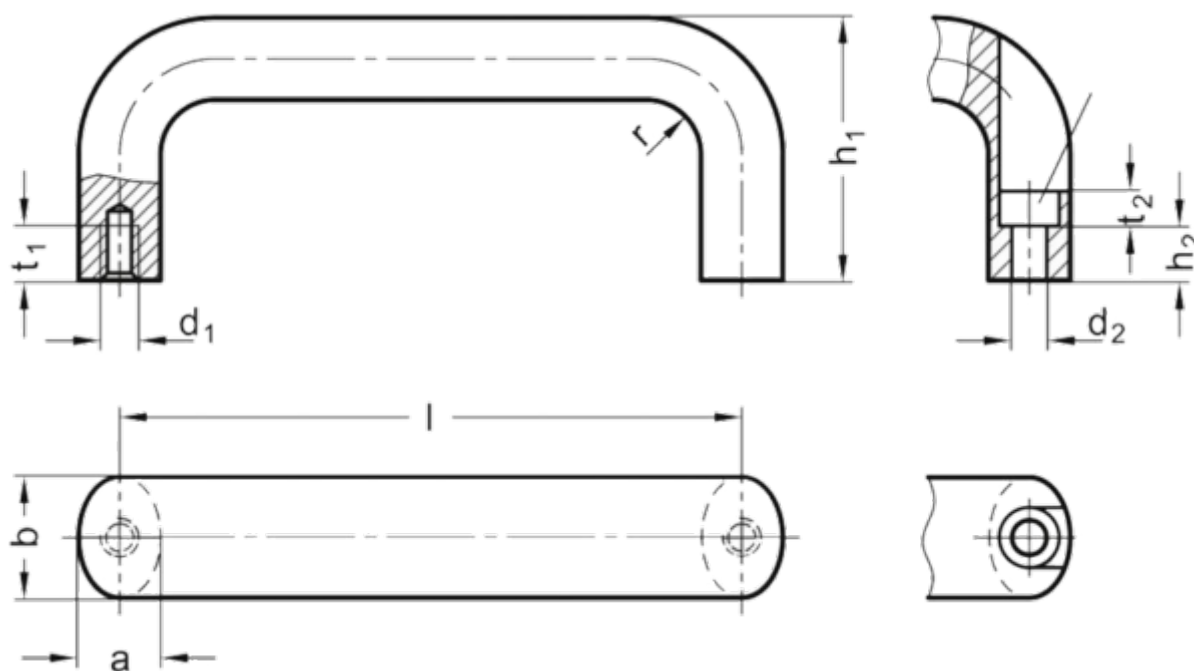

Varenummer: 20565520400AGS

Beskrivelse: E+G Bøjlegreb GN 565.5-20-400-A-GS

Mål

a = 13	t1 = 10
b = 20	t2 =
d1 = M6	Vægt i (g) = -
d2 =	
h1 = 51	
h2 =	
l = 400	
r = 13	